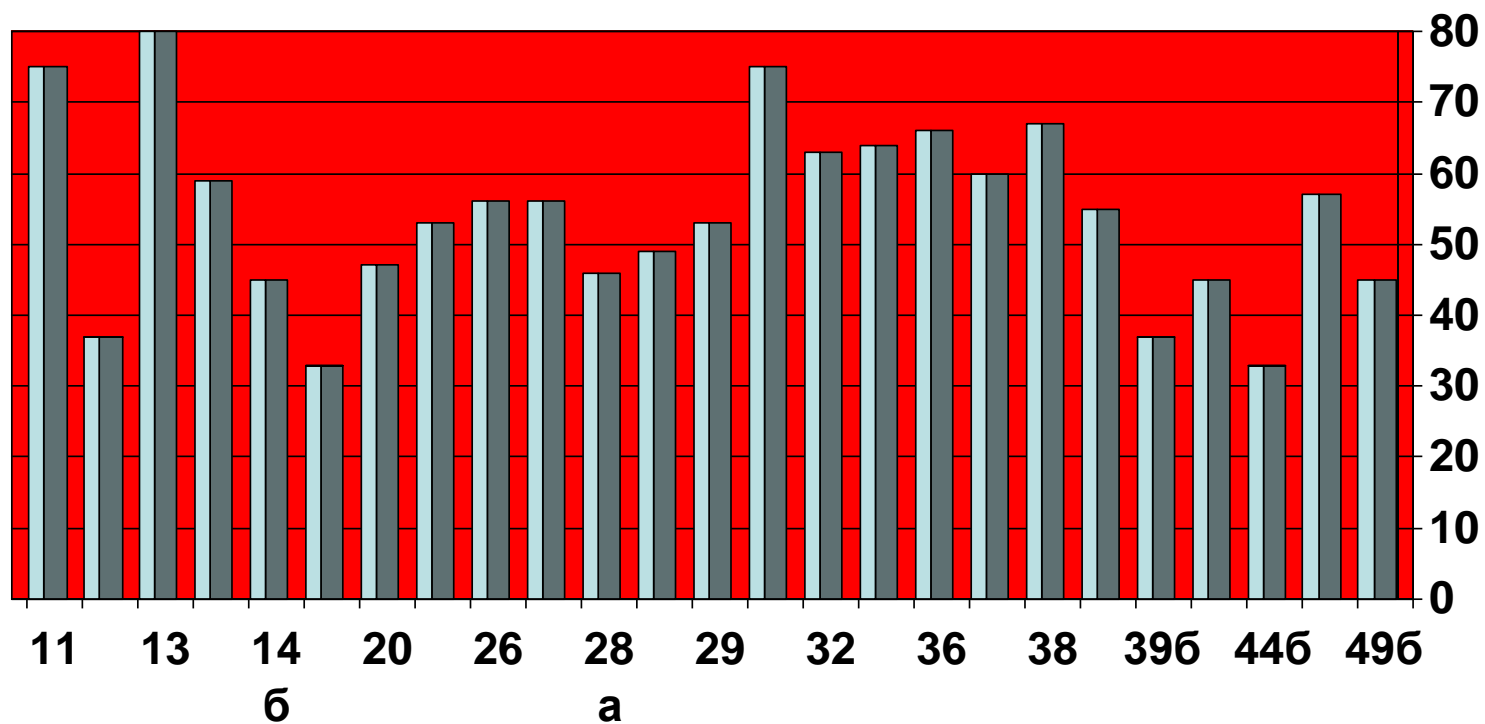

РЕЙТИНГ КАЧЕСТВА УСПЕВАЕМОСТИ

Итоги рубежного контроля

группа	Количество неуспевающих обучающихся
11	-
12	-
13	-
14 а	-
14 б	4
17	-
20	-
23	3
26	-
27	-
28 а	3
28 б	3
29	-

группа	Количество неуспевающих обучающихся
30	-
32	-
33	-
36	-
37	-
38	-
39 а	-
39 б	2
44 а	-
44 б	-
49 а	-
49 б	-

ЗАДАЧА: ОКАЗАТЬ ПОМОЩЬ СТУДЕНТАМ В ЛИКВИДАЦИИ ЗАДОЛЖЕННОСТЕЙ ПО УЧЕБНЫМ ПРЕДМЕТАМ